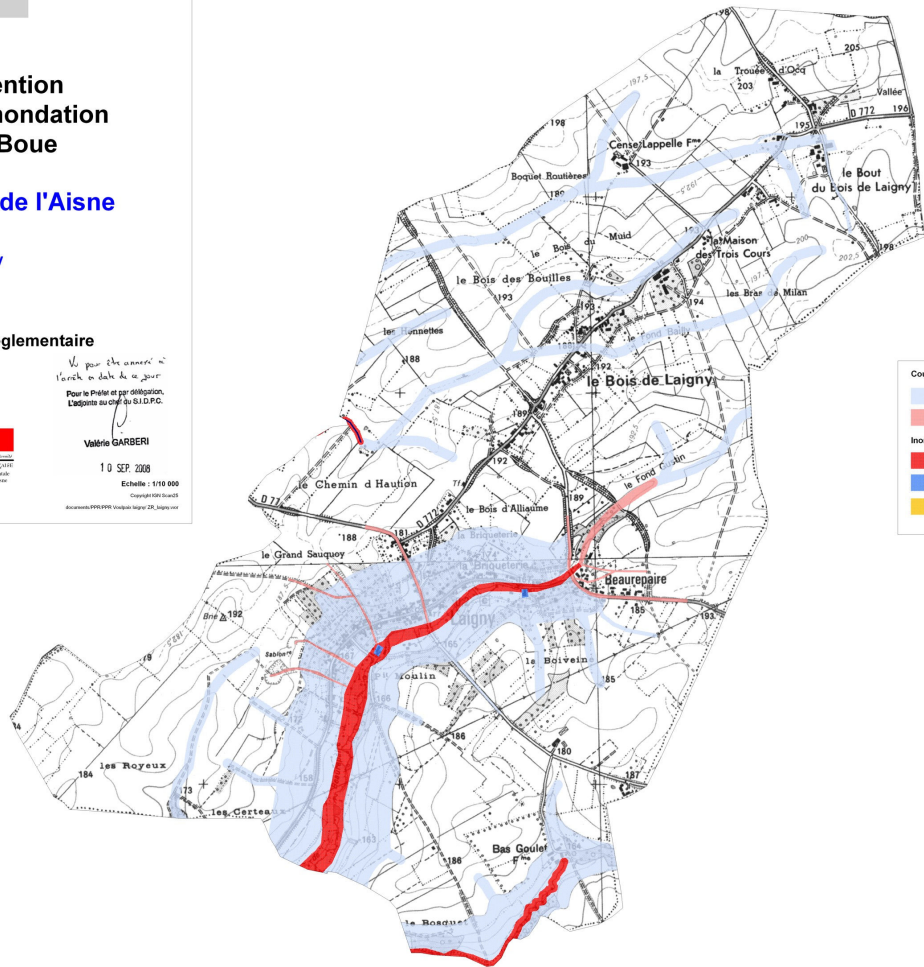

Direction Départementale
de l'Équipement,
Sécurité Routière et
Prévention des Risques
Préfecture des Vosges

Les dossiers

Plan de Prévention du Risques Inondation et Coulée de Boue

Département de l'Aisne

Laigny - Voullaix
Commune de Laigny

Projet de Zonage Réglementaire

Valérie GARBERI
10 SEP 2008

Echelle : 1/10 000
Copyright IGN France
Révisé en 2008

Coulées de boue

- Zone bleu coulée de boue
- Zone rouge coulée de boue

Inondation

- Zone rouge débordement de rû
- Zone bleu débordement de rû
- Zone orange industrielle